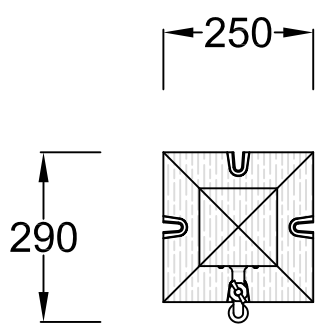

D	Wood Wasserzapfsäule darkwood / lightwood		Artikel-Nr. article no. 356030 / 356031
GB	Wood tap pillar darkwood / lightwood	ES	Fuente madera darkwood / lightwood
FR	La Fontaine bois darkwood / lightwood		

www.garantia.eu info@garantia.eu	Zeichnungsinformation drawing information	Artikelinformation article information	Alle Maßangaben in mm all dimension in mm		
	gezeichnet drawn	DMU		Gewicht weight	ca. 4,5 kg
	Datum date	21.06.2012			
	Toleranz tolerance	+/- 3 %			