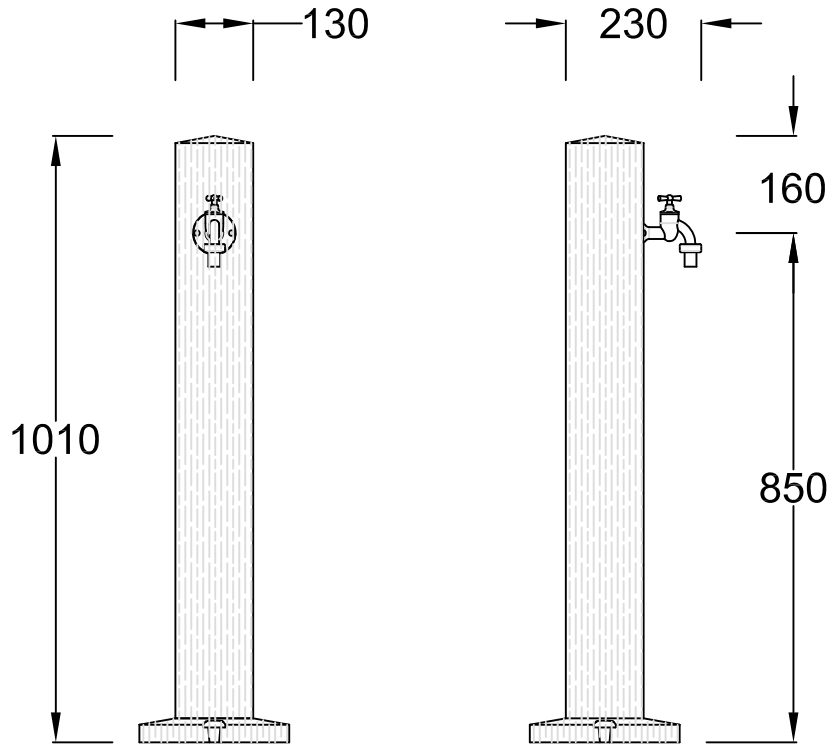

D	Wood Wasserzapfsäule darkwood / lightwood		Artikel-Nr. article no. 356030 / 356031
GB	Wood tap pillar darkwood / lightwood	ES	Fuente madera darkwood / lightwood
FR	La Fontaine bois darkwood / lightwood		

www.garantia.eu info@garantia.eu	Zeichnungsinformation drawing information	Artikelinformation article information	Alle Maßangaben in mm all dimension in mm		
	gezeichnet drawn	DMU		Gewicht weight	ca. 4,5 kg
	Datum date	21.06.2012			
	Toleranz tolerance	+/- 3 %			