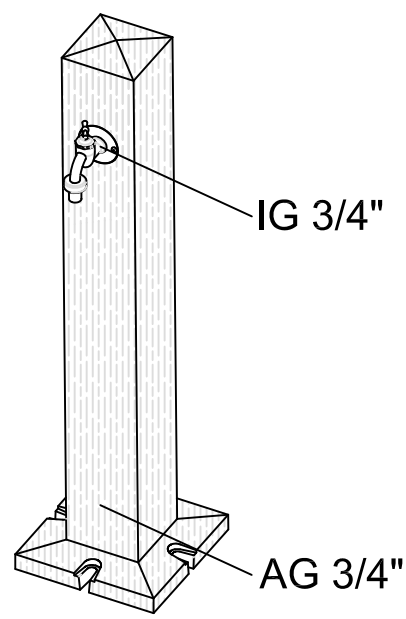

D	Wood Wasserzapfsäule darkwood / lightwood		Artikel-Nr. article no. 356030 / 356031
GB	Wood tap pillar darkwood / lightwood	ES	Fuente madera darkwood / lightwood
FR	La Fontaine bois darkwood / lightwood		

www.garantia.eu info@garantia.eu	Zeichnungsinformation drawing information	Artikelinformation article information	Alle Maßangaben in mm all dimension in mm		
	gezeichnet drawn	DMU		Gewicht weight	ca. 4,5 kg
	Datum date	21.06.2012			
	Toleranz tolerance	+/- 3 %			