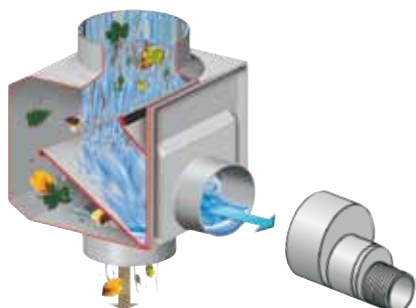

Regendieb de luxe

šedá	obj. číslo 344104
hnedá	obj. číslo 344105

Príslušenstvo

Sada pre pripojenie nádrže
(hadica a skrutková prípojka)

Obj. číslo 343500

Regendieb, Plniace zariadenie de luxe, Plniace zariadenie a Zachytávač lístia

Regendieb

- Najvyššia kvalita vody – spoľahlivo filtruje nečistoty z dažďovej vody
- Samočistiaci odkvapový filter z nerezovej ocele, jemný filter
- Plní nádrž dažďovou vodou a zabraňuje nádrži v pretekaní
- Ľahké prepínanie medzi letným a zimným režimom otáčaním filtračnej vložky
- Odtokové veľkosti 7–10 cm
- Vysoká priepustnosť vody (približne 90%)
- Vrátane vstupného tesnenia DN 19/32, vhodný pre všetky nadzemné nádrže

Regendieb

šedá	obj. číslo 343011
hnedá	obj. číslo 343010

Príslušenstvo

Sada pre pripojenie nádrže (hadica a skrutková prípojka)

Obj. číslo 343500

Plniace zariadenie de luxe

- Spoľahlivo odfiltruje veľké nečistoty, napríklad lístie
- Zabraňuje nádrži v pretekaní
- Možno ľahko prepnúť z letného na zimný režim
- Odtoková veľkosť 7–10 cm
- 3,2 cm (1 1/4") bočný vývod s hadicou a skrutkovou prípojkou
- Odporúčaná veľkosť strechy max. 80 m²