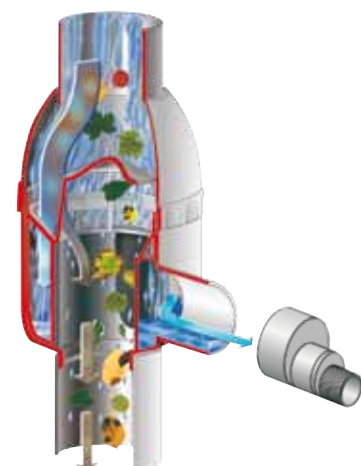

Regendieb de luxe

- Najvyššia kvalita vody – spoľahlivo filtruje nečistoty z dažďovej vody
- Samočistiaci odkvapový filter z nerezovej ocele, jemný filter
- Plní nádrže na dažďovú vodu a bráni plným nádržiam v pretekaní
- Možno ľahko prepínať zo zimného na letný režim otáčaním
- Odkvapové veľkosti 7–10 cm
- Vysoká priepustnosť vody (približne 90%)
- Vrátane vstupného tesnenia DN 19/32 vhodného pre všetky nádrže

Regendieb de luxe

šedá	obj. číslo 344104
hnedá	obj. číslo 344105

Príslušenstvo

Sada pre pripojenie nádrže
(hadica a skrutková prípojka)

Obj. číslo 343500