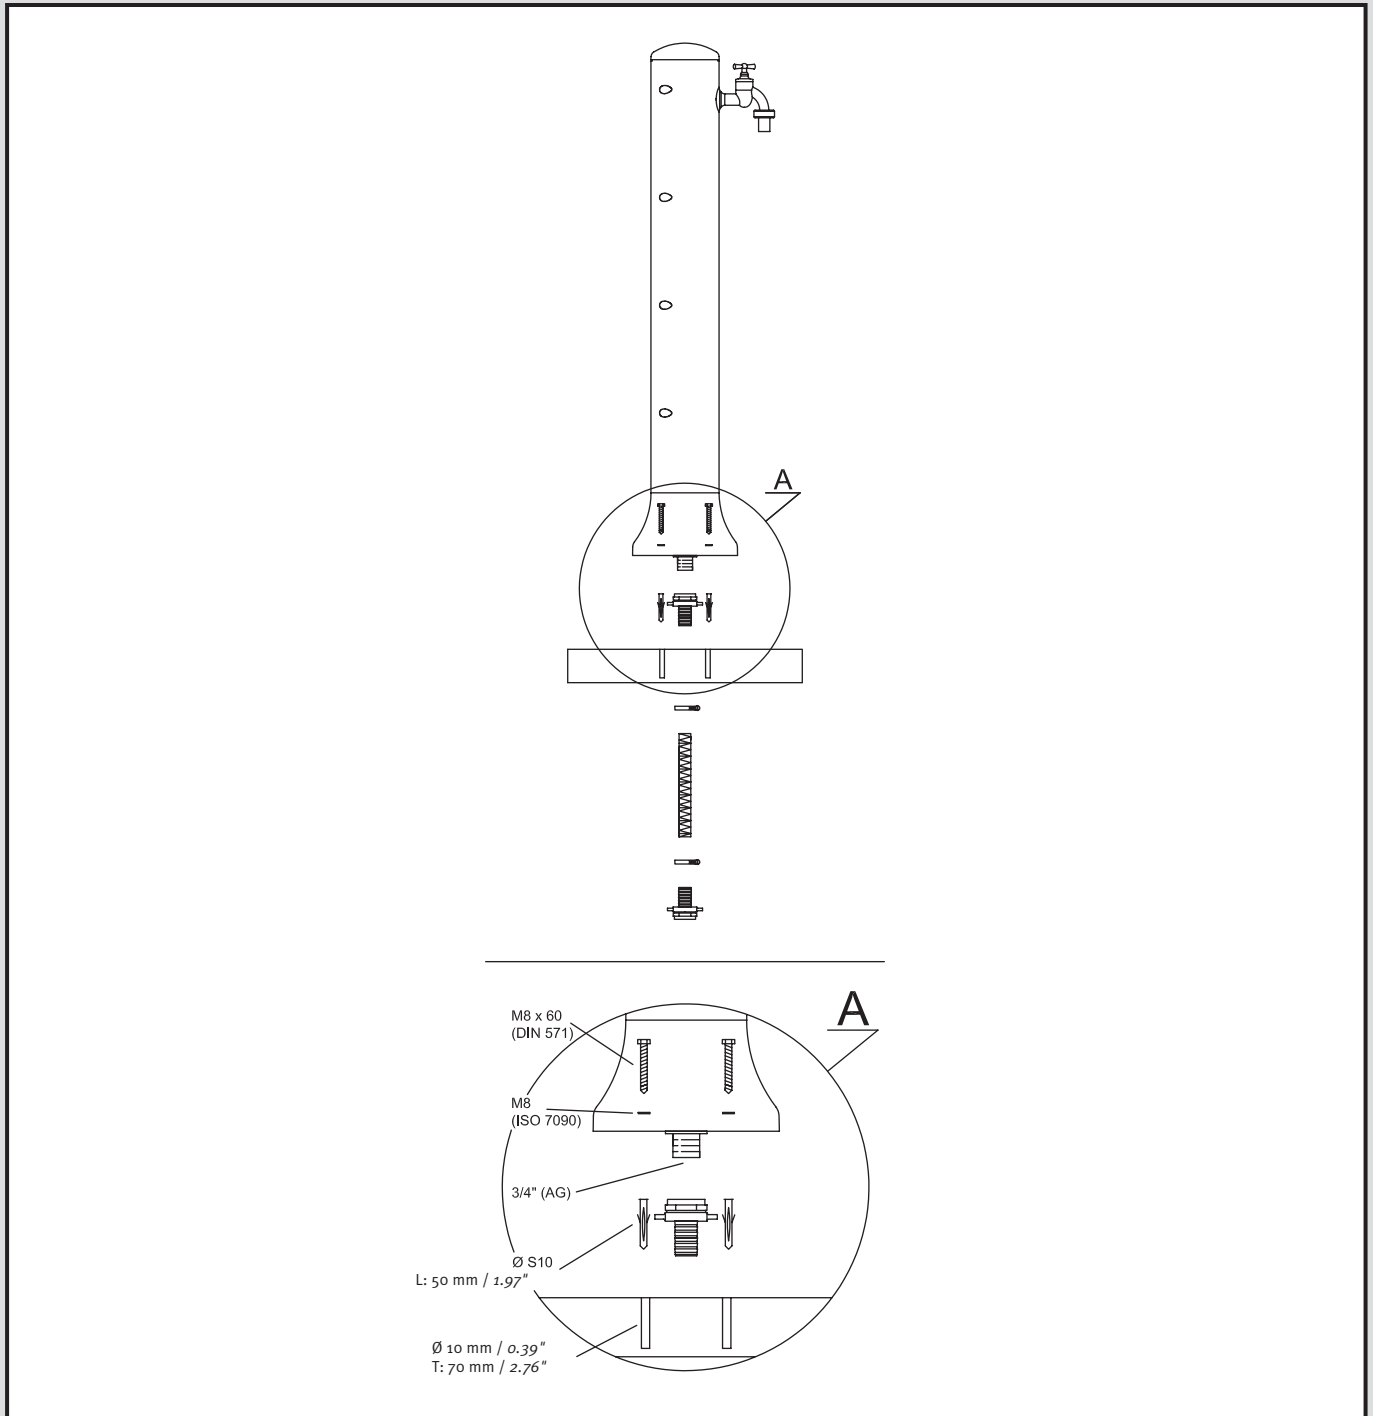

- DE Rondo Wasserzapfsäule
- FR La Fontaine Rondo
- EN Tap pillar Rondo
- ES Fuente Rondo
- IT Sistema a colonna per il riempimento d'acqua Rondo

- Montageanleitung
- Notice d'installation
- Installation Instruction
- Instrucciones para montaje
- Introduzione d'installazione