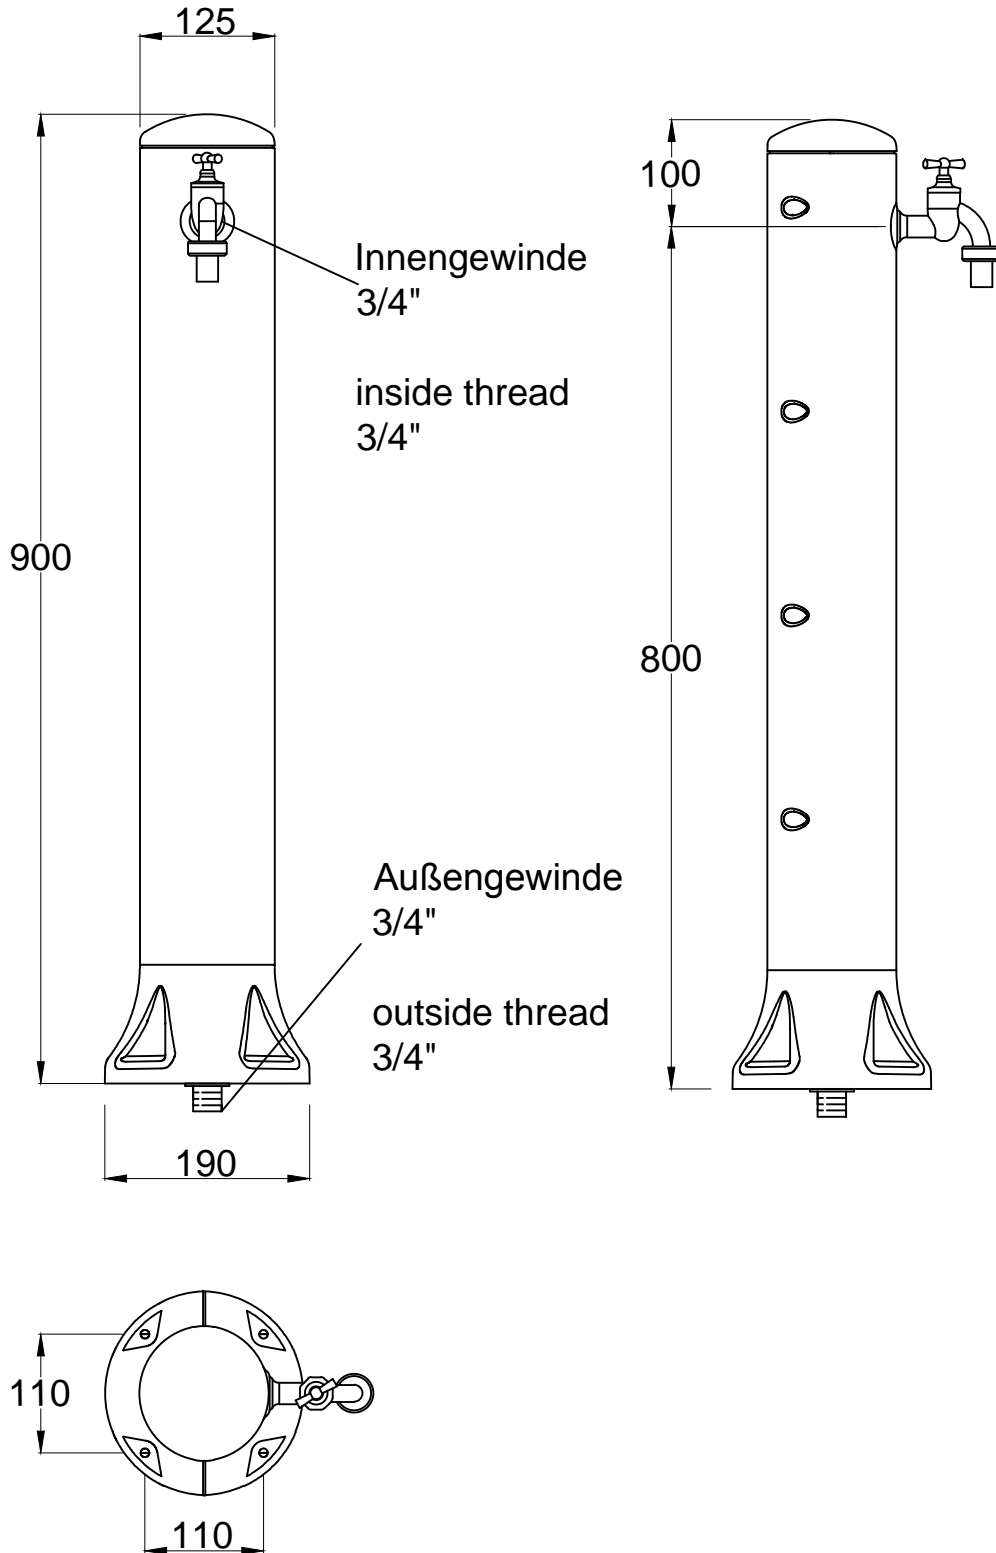

<b>D</b> Wasserzapfsäule Rondo Steingrau		Artikel-Nr. artícel no. <b>356021</b>
<b>GB</b> Rondo tap pillar Rondo stone grey	<b>ES</b> Fuentes de jardin Rondo granito claro	<b>FR</b> Fontaine á Eau Rondo grise

www.garantia.de  
info@garantia.de

**Zeichnungsinformation**  
drawing information

gezeichnet drawn	NDO
Datum date	19.03.2014
Toleranz tolerance	+/- 3 %

**Artikelinformation**  
artícel information

Gewicht  
weight 3 kg

**Hinweise**  
notes

Alle Maßangaben in mm  
all dimension in mm